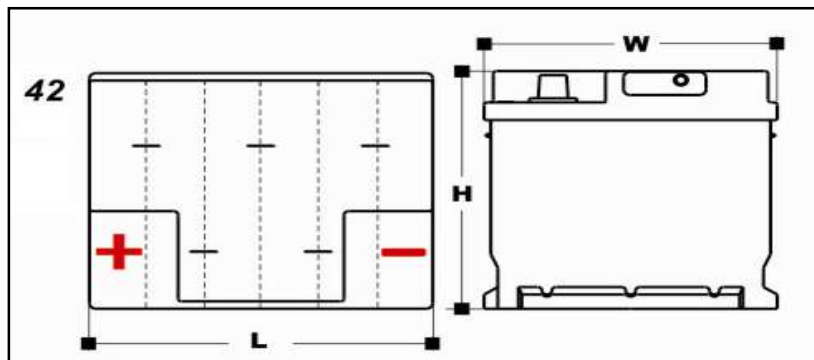

LÍNEA STANDARD / MAC® SILVER PLUS

FIGURA

TERMINAL

Power Pack SILVER PLUS

FICHA TECNICA DE BATERÍA MAC SILVER PLUS

REFERENCIA	Dimensiones			Voltios	Capacidad Electrica			Diametros bornes (mm)		Tipo de Borne
	Largo	Ancho	Alto		RESERVA (MINUTOS)	Arranque (amp)		Borne Positivo	Borne Negativo	
						CA (0°C)	CCA (0°F)			
42IST750M	242	175	175	12	88	630	520	19,4	17,8	A.

Power Pack SILVER PLUS

FICHA TECNICA DE BATERÍA MAC SILVER PLUS

REFERENCIA	Dimensiones			Voltios	Capacidad Electrica			Diametros bornes (mm)		Tipo de Borne
	Largo	Ancho	Alto		RESERVA (MINUTOS)	Arranque (amp)		Borne Positivo	Borne Negativo	
						CA (0°C)	CCA (0°F)			
42ST750M	242	175	175	12	88	630	520	19,4	17,8	A.