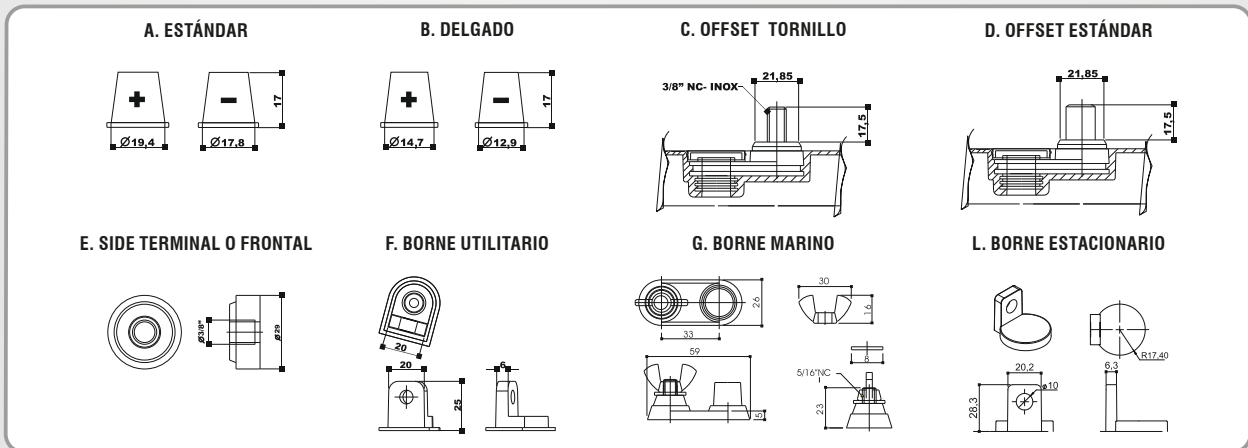

LÍNEA STANDARD / MAC® SILVER PLUS

FIGURA

TERMINAL