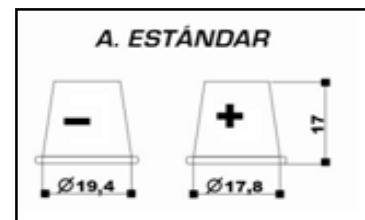

LÍNEA STANDARD / MAC® SILVER PLUS

FIGURA

TERMINAL

Power Pack SILVER PLUS

FICHA TECNICA DE BATERÍA MAC SILVER PLUS

REFERENCIA	Dimensiones			Voltios	Capacidad Electrica			Diametros bornes (mm)		Tipo de Borne
	Largo	Ancho	Alto		RESERVA (MINUTOS)	Arranque (amp)		Borne Positivo	Borne Negativo	
						CA (0°C)	CCA (0°F)			
42IST750M	242	175	175	12	88	630	520	19,4	17,8	A.

Power Pack SILVER PLUS

FICHA TECNICA DE BATERÍA MAC SILVER PLUS

REFERENCIA	Dimensiones			Voltios	Capacidad Electrica			Diametros bornes (mm)		Tipo de Borne
	Largo	Ancho	Alto		RESERVA (MINUTOS)	Arranque (amp)		Borne Positivo	Borne Negativo	
						CA (0°C)	CCA (0°F)			
42ST750M	242	175	175	12	88	630	520	19,4	17,8	A.

Power Pack SILVER PLUS

FICHA TECNICA DE BATERÍA MAC SILVER PLUS

REFERENCIA	Dimensiones			Voltios	Capacidad Electrica			Diametros bornes (mm)		Tipo de Borne
	Largo	Ancho	Alto		RESERVA (MINUTOS)	Arranque (amp)		Borne Positivo	Borne Negativo	
						CA (0°C)	CCA (0°F)			
48IST850M	278	175	175	12	100	660	550	19,4	17,8	A.