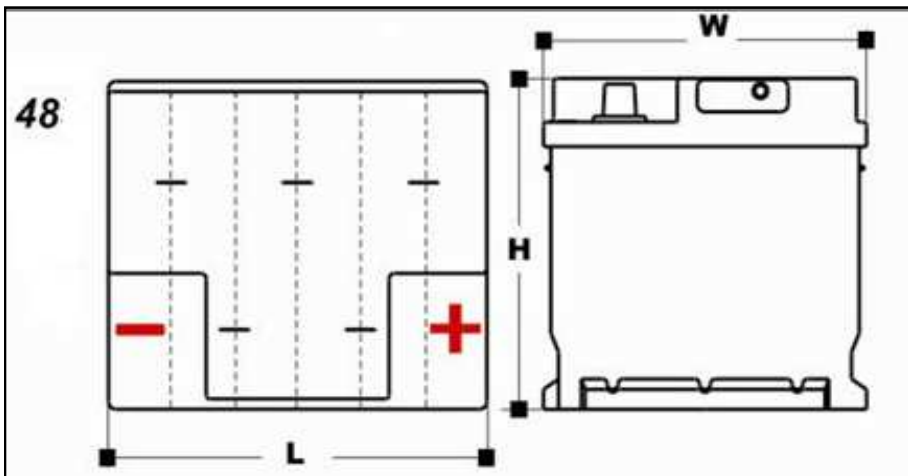

LÍNEA STANDARD / MAC® SILVER PLUS

FIGURA

TERMINAL

Power Pack SILVER PLUS

FICHA TECNICA DE BATERÍA MAC SILVER PLUS

REFERENCIA	Dimensiones			Voltios	Capacidad Electrica			Diametros bornes (mm)		Tipo de Borne
	Largo	Ancho	Alto		RESERVA (MINUTOS)	Arranque (amp)		Borne Positivo	Borne Negativo	
						CA (0°C)	CCA (0°F)			
42IST750M	242	175	175	12	88	630	520	19,4	17,8	A.

Power Pack SILVER PLUS

FICHA TECNICA DE BATERÍA MAC SILVER PLUS

REFERENCIA	Dimensiones			Voltios	Capacidad Electrica			Diametros bornes (mm)		Tipo de Borne
	Largo	Ancho	Alto		RESERVA (MINUTOS)	Arranque (amp)		Borne Positivo	Borne Negativo	
						CA (0°C)	CCA (0°F)			
42ST750M	242	175	175	12	88	630	520	19,4	17,8	A.

Power Pack SILVER PLUS

FICHA TECNICA DE BATERÍA MAC SILVER PLUS

REFERENCIA	Dimensiones			Voltios	Capacidad Electrica			Diametros bornes (mm)		Tipo de Borne
	Largo	Ancho	Alto		RESERVA (MINUTOS)	Arranque (amp)		Borne Positivo	Borne Negativo	
						CA (0°C)	CCA (0°F)			
48IST850M	278	175	175	12	100	660	550	19,4	17,8	A.