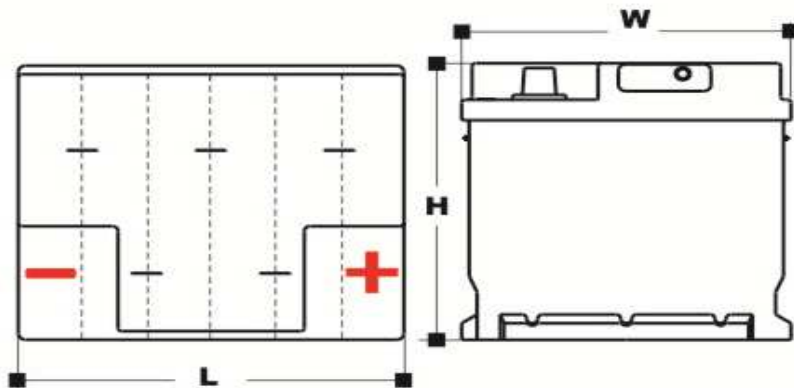

LÍNEA STANDARD / MAC® SILVER PLUS

FIGURA

TERMINAL

Power Pack SILVER PLUS

FICHA TECNICA DE BATERÍA MAC SILVER PLUS

REFERENCIA	Dimensiones			Voltios	Capacidad Electrica			Diametros bornes (mm)		Tipo de Borne
	Largo	Ancho	Alto		RESERVA (MINUTOS)	Arranque (amp)		Borne Positivo	Borne Negativo	
						CA (0°C)	CCA (0°F)			
42IST750M	242	175	175	12	88	630	520	19,4	17,8	A.

Power Pack SILVER PLUS

FICHA TECNICA DE BATERÍA MAC SILVER PLUS

REFERENCIA	Dimensiones			Voltios	Capacidad Electrica			Diametros bornes (mm)		Tipo de Borne
	Largo	Ancho	Alto		RESERVA (MINUTOS)	Arranque (amp)		Borne Positivo	Borne Negativo	
						CA (0°C)	CCA (0°F)			
42ST750M	242	175	175	12	88	630	520	19,4	17,8	A.