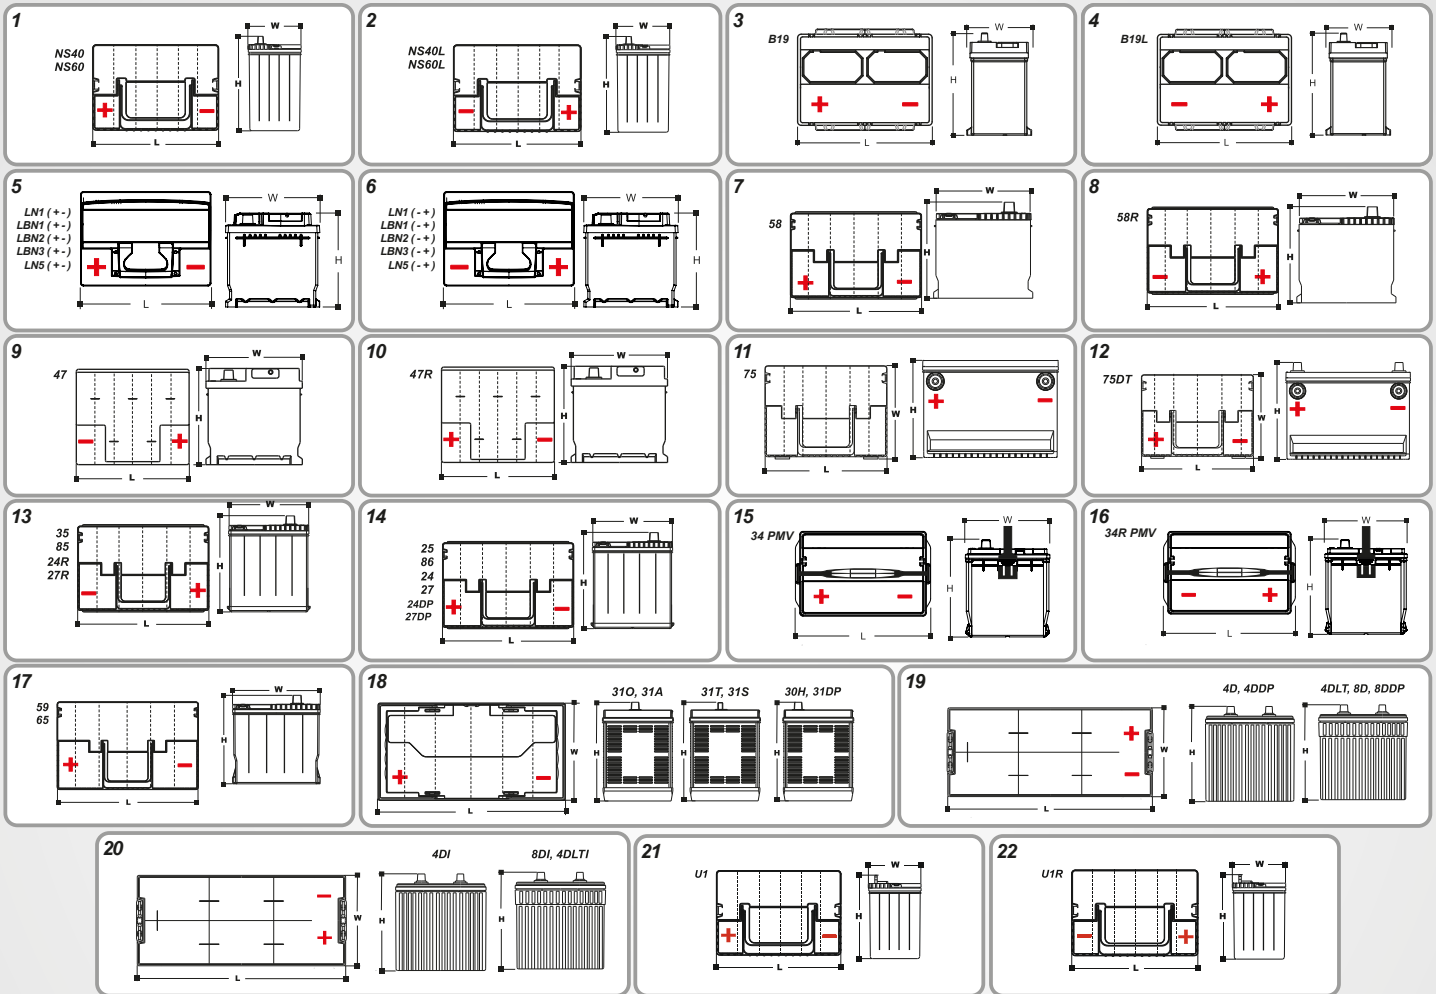

LÍNEA STANDARD / MAC® SILVER PLUS

FIGURA