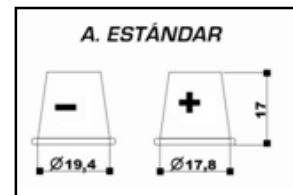

BATERÍAS UTILITARIAS GENERALES 12 VOLTIOS

Referencia					CCA (0°F)	Reserva (min)	Terminal	Figura	Medidas (mm)			Peso (con ácido)		Unidades	Niveles por estiba			Fotografía				
BCI	JIS	DIN	Grupo	Ref.					Largo	Ancho	Alto	Kgs	Libras		Cantidad por nivel	3	4		5			
U1 / U1R			U1 / U1R	U1180	145	12	F	21 / 22	195	132	181	6,32	13,93	40	120	160	200	30				
				U1280	275	30															7,70	16,97
				U1330	340	41															8,45	18,63

LÍNEA STANDARD / MAC® SILVER PLUS

FIGURA

TERMINAL

Power Pack SILVER PLUS

FICHA TECNICA DE BATERÍA MAC SILVER PLUS

REFERENCIA	Dimensiones			Voltios	Capacidad Electrica			Diametros bornes (mm)		Tipo de Borne
	Largo	Ancho	Alto		RESERVA (MINUTOS)	Arranque (amp)		Borne Positivo	Borne Negativo	
						CA (0°C)	CCA (0°F)			
42IST750M	242	175	175	12	88	630	520	19,4	17,8	A.

Power Pack SILVER PLUS

FICHA TECNICA DE BATERÍA MAC SILVER PLUS

REFERENCIA	Dimensiones			Voltios	Capacidad Electrica			Diametros bornes (mm)		Tipo de Borne
	Largo	Ancho	Alto		RESERVA (MINUTOS)	Arranque (amp)		Borne Positivo	Borne Negativo	
						CA (0°C)	CCA (0°F)			
42ST750M	242	175	175	12	88	630	520	19,4	17,8	A.